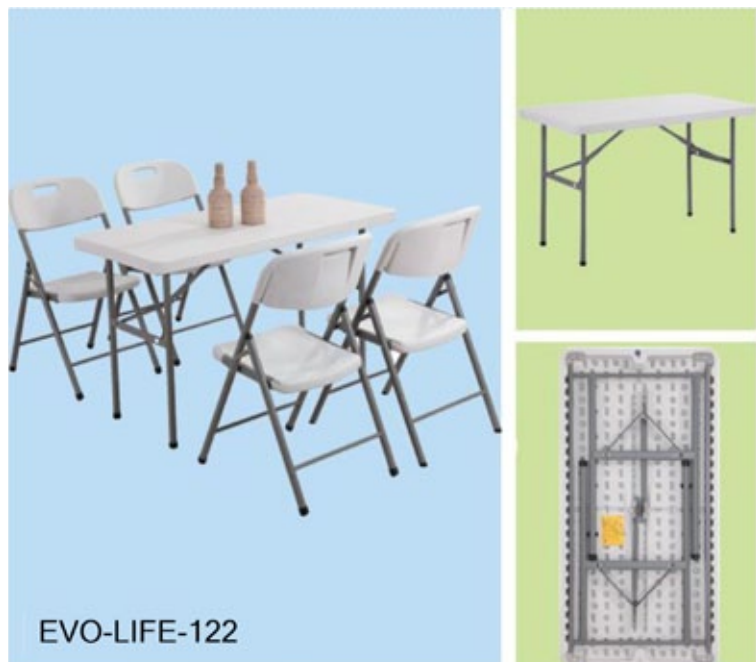

Medidas:

Tamaño total de la mesa: L1240 x
W610 x H740 x 45mm

Medidas del tubo: ϕ 25 x 1.0 mm

Medidas de la caja: 640 x 630 x
105 mm

Información Adicional:

- Mesa de plástico plegable
- Diseño rectangular
- Color granito
- Fácil de almacenaje