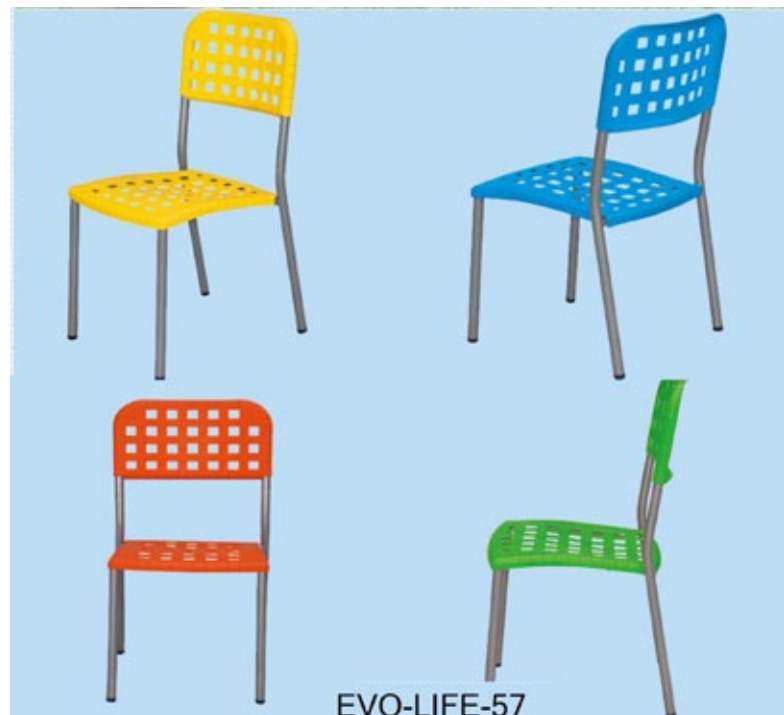

Información Adicional:

- Silla de plástico
- Diseño Curvo
- Fácil de almacenaje
- Estructura de color gris
- Disponible en varios colores