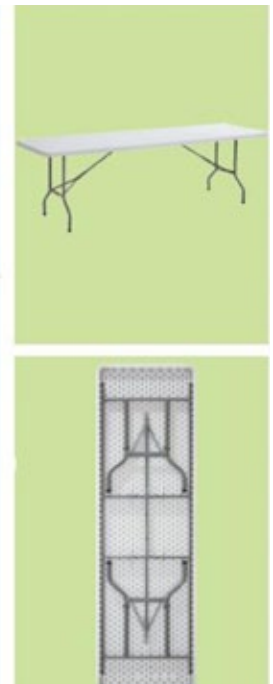

Mesas y sillas **Plegables**

EVO-LIFE-243Z

Medidas:

Tamaño total de la mesa:
L2440xw860xH 740x 50 (mm)
Medidas del tubo: ϕ 28 x1.2mm
Tamaño del paquete. 1240x 880x
110 mm

Información Adicional:

- Mesa de plástico plegable
- Diseño rectangular
- Color granito
- Se dobla a la mitad para fácil almacenaje
- Esquinas redondas para mayor comodidad

Medidas:

Tamaño total de la mesa:L2440 x
W760 x H740(mm)
Medidas del tubo: ϕ 28 x1.2mm
Medidas de la caja: 1240 x 780
x110 mm

Información Adicional:

- Mesa de plástico plegable
- Diseño rectangular
- Color granito
- Se dobla a la mitad para fácil almacenaje
- Gancho de plástico para fácil movilización

EVO - LIFE - 244Z

Medidas:
 Tamaño total de la mesa:
 L1830xw760xH 740x 45 (mm)
 Medidas del tubo: ϕ 28 x1.0mm
 Tamaño del paquete. 930x780x
 105 mm

Información Adicional:
 - Mesa de plástico plegable
 - Diseño rectangular
 - Color granito
 - Se dobla a la mitad para fácil
 almacenaje
 - Esquinas redondas para mayor
 comodidad

EVO-LIFE-183Z

Medidas:
 Tamaño total de la mesa:L1830 x
 W760 x H740 x 45(mm)
 Medidas del tubo: ϕ 28 x1.0mm
 Medidas de la caja: 1850 x 780 x
 60 mm

Información Adicional:
 - Mesa de plástico plegable
 - Diseño rectangular
 - Color granito
 - Se dobla a la mitad para fácil
 almacenaje
 - Gancho de plástico para fácil
 movilización