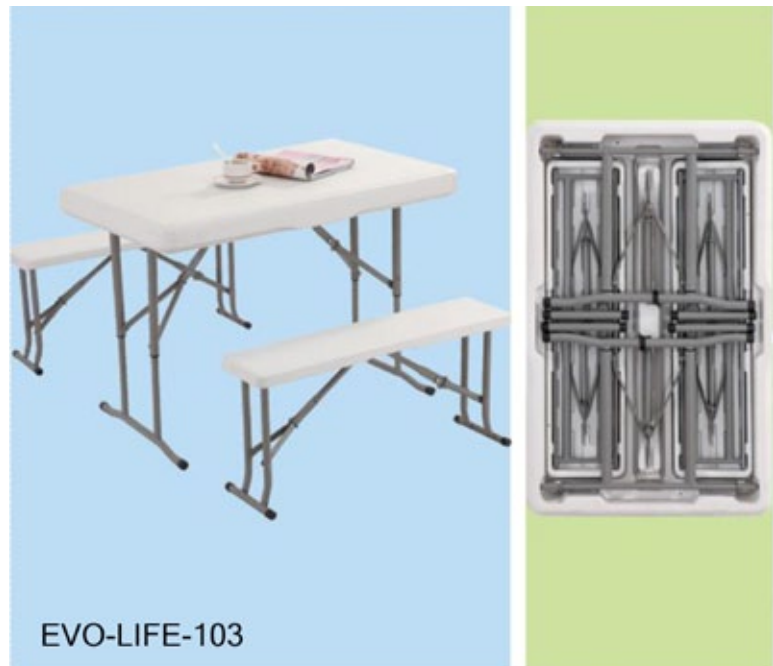

Información Adicional:

- Mesa de plástico plegable
- Diseño rectangular
- Color granito
- Fácil de almacenaje