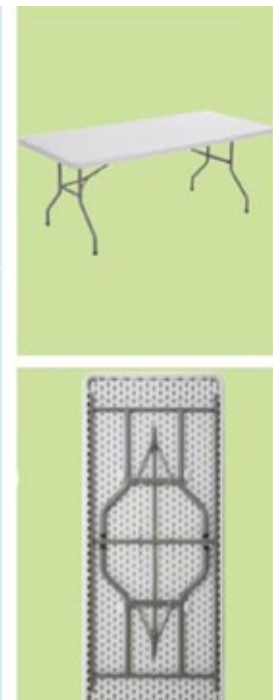

Mesas y sillas **Plegables**

EVO-LIFE-243Z

Medidas:

Tamaño total de la mesa:
L2440xw860xH 740x 50 (mm)
Medidas del tubo: ϕ 28 x1.2mm
Tamaño del paquete. 1240x 880x
110 mm

Información Adicional:

- Mesa de plástico plegable
- Diseño rectangular
- Color granito
- Se dobla a la mitad para fácil almacenaje
- Esquinas redondas para mayor comodidad

Medidas:

Tamaño total de la mesa:L2440 x
W760 x H740(mm)
Medidas del tubo: ϕ 28 x1.2mm
Medidas de la caja: 1240 x 780
x110 mm

Información Adicional:

- Mesa de plástico plegable
- Diseño rectangular
- Color granito
- Se dobla a la mitad para fácil almacenaje
- Gancho de plástico para fácil movilización

EVO - LIFE - 244Z

Medidas:
 Tamaño total de la mesa:
 L1830xw760xH 740x 45 (mm)
 Medidas del tubo: ϕ 28 x1.0mm
 Tamaño del paquete. 930x780x
 105 mm

Información Adicional:
 - Mesa de plástico plegable
 - Diseño rectangular
 - Color granito
 - Se dobla a la mitad para fácil
 almacenaje
 - Esquinas redondas para mayor
 comodidad

EVO-LIFE-183Z

Medidas:
 Tamaño total de la mesa:L1830 x
 W760 x H740 x 45(mm)
 Medidas del tubo: ϕ 28 x1.0mm
 Medidas de la caja: 1850 x 780 x
 60 mm

Información Adicional:
 - Mesa de plástico plegable
 - Diseño rectangular
 - Color granito
 - Se dobla a la mitad para fácil
 almacenaje
 - Gancho de plástico para fácil
 movilización