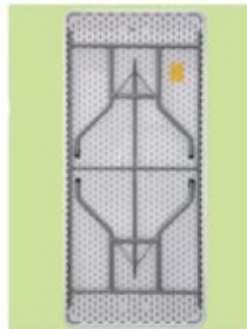

Medidas:

Tamaño total de la mesa:L2440 x
W760 x H740(mm)
Medidas del tubo: ϕ 28 x1.2mm
Medidas de la caja: 1240 x 780
x110 mm

Información Adicional:

- Mesa de plástico plegable
- Diseño rectangular
- Color granito
- Se dobla a la mitad para fácil almacenaje
- Gancho de plástico para fácil movilización

EVO - LIFE - 244Z

Medidas:
 Tamaño total de la mesa:
 L1830xw760xH 740x 45 (mm)
 Medidas del tubo: ϕ 28 x1.0mm
 Tamaño del paquete. 930x780x
 105 mm

Información Adicional:
 - Mesa de plástico plegable
 - Diseño rectangular
 - Color granito
 - Se dobla a la mitad para fácil
 almacenaje
 - Esquinas redondas para mayor
 comodidad

EVO-LIFE-183Z

Medidas:
 Tamaño total de la mesa:L1830 x
 W760 x H740 x 45(mm)
 Medidas del tubo: ϕ 28 x1.0mm
 Medidas de la caja: 1850 x 780 x
 60 mm

Información Adicional:
 - Mesa de plástico plegable
 - Diseño rectangular
 - Color granito
 - Se dobla a la mitad para fácil
 almacenaje
 - Gancho de plástico para fácil
 movilización

EVO-LIFE-183C

Medidas:

Tamaño total de la mesa: L2005 x W900 x H740 x 50 (mm)

Medidas del tubo: $\phi 28 \times 1.2 \text{ mm}$

Medidas de la caja: 2025 x 910 x 65 mm

Información Adicional:

- Mesa de plástico plegable
- Diseño rectangular
- Color granito
- Se dobla a la mitad para fácil almacenaje
- Gancho de plástico para fácil movilización