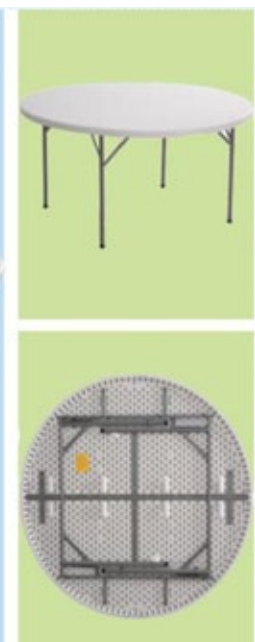

Medidas:

Tamaño total de la mesa: ϕ 1520 x H740 x 50 (mm)

Medidas del tubo: ϕ 32 x1.0mm

Medidas de la caja: 1540 x 1540 x 65 mm

Información Adicional:

- Mesa de plástico plegable
- Diseño Circular
- Color granito
- Se dobla a la mitad para fácil almacenaje
- Gancho de plástico para fácil movilización

EVO-LIFE-152R

Medidas:

Tamaño total de la mesa: L1520 x

W760 x H740 x 45mm

Medidas del tubo: $\phi 25 \times 1.0$ mm

Medidas de la caja: 780 x 780 x 105 mm

Información Adicional:

- Mesa de plástico plegable
- Diseño rectangular
- Color granito
- Se dobla a la mitad para fácil almacenaje
- Gancho de plástico para fácil movilización

EVO-LIFE-152Z

Medidas:

Tamaño total de la mesa: $\phi 1540 \times$
H740 x 45 (mm)

Medidas del tubo: $\phi 28 \times 1.2$ mm

Medidas de la caja: 1560 x 1560 x 105 mm

Información Adicional:

- Mesa de plástico plegable
- Diseño Circular
- Color granito
- Se dobla a la mitad para fácil almacenaje
- Gancho de plástico para fácil movilización

EVO-LIFE-154

Medidas:

Tamaño total de la mesa: L1240 x W610 x H610 x 45mm

Medidas del tubo: $\phi 25$ x 1.0 mm

Medidas de la caja: 640 x 630 x 105 mm

Información Adicional:

- Mesa de plástico plegable
- Diseño rectangular
- Color granito
- Se dobla a la mitad para fácil almacenaje
- Gancho de plástico para fácil movilización