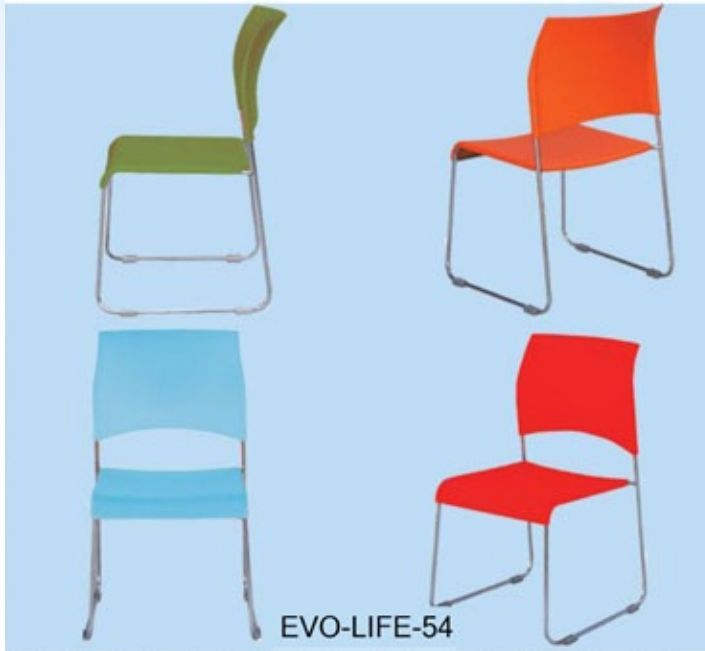

Medidas:

Tamaño total de la silla: L470x

W640x H1160 (mm)

Medidas del tubo: ϕ 22 X 1.5 mm

Medidas de la caja: 1390 x 485 x 315 mm

Información Adicional:

- Silla de plástico plegable
- Diseño Curvo
- Color granito
- Fácil de almacenaje
- Estructura de color gris